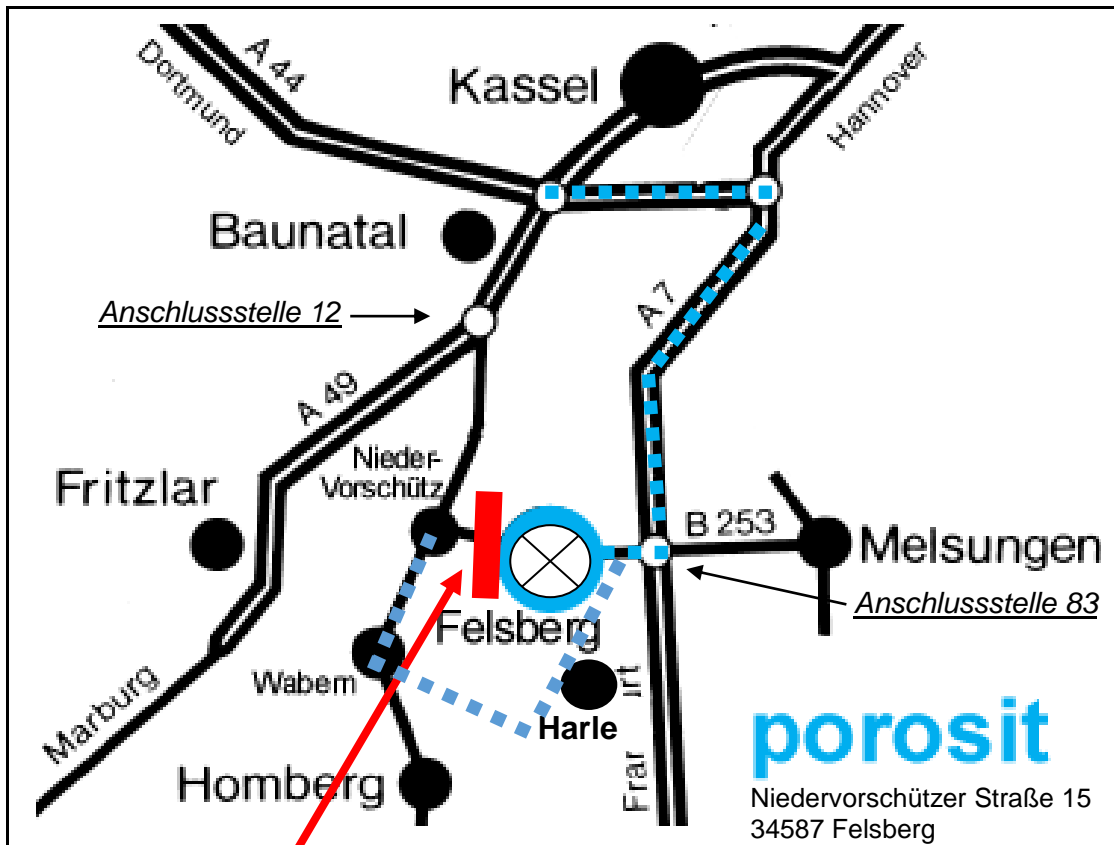

Das Porosit-Betonwerk in Ihrer Nähe 34587 Felsberg

Achtung Vollsperrung 27.04. – 17.07.2020

Verladezeiten:

Montag – Donnerstag von 7:00 – 15:30 Uhr

Freitag von 7:00 – 13:00 Uhr