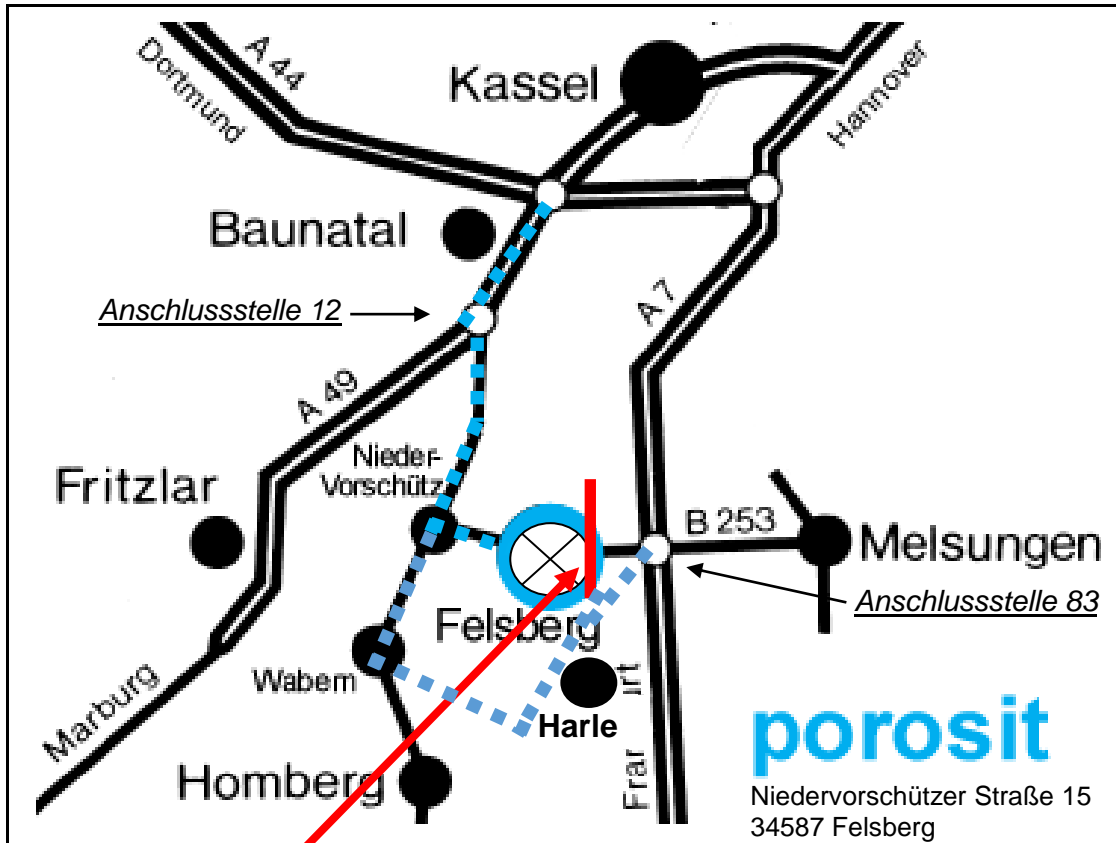

Das Porosit-Betonwerk in Ihrer Nähe 34587 Felsberg

Achtung Vollsperrung 27.07. – 02.10.2020

Verladezeiten:

Montag – Donnerstag von 7:00 – 15:30 Uhr

Freitag von 7:00 – 13:00 Uhr