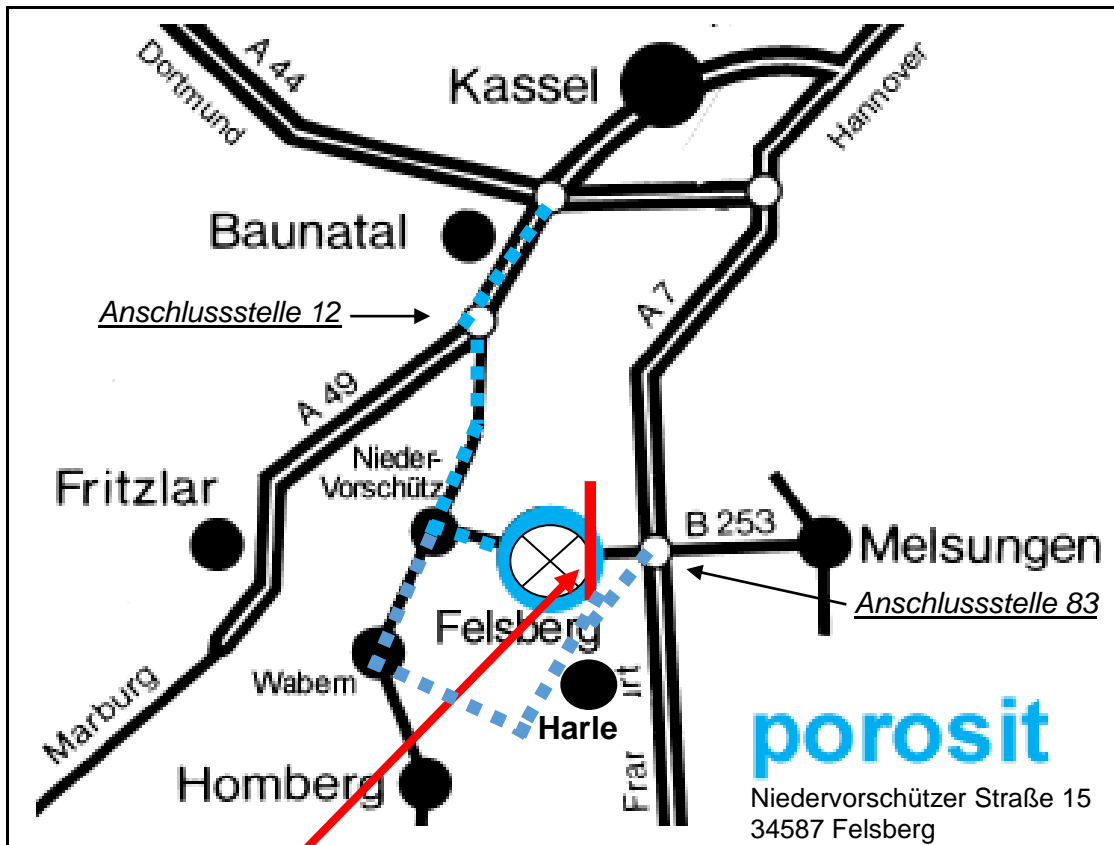

Das Porosit-Betonwerk in Ihrer Nähe 34587 Felsberg

Achtung Vollsperrung 27.07. – 30.11.2020

Verladezeiten:

Montag – Donnerstag von 7:00 – 15:30 Uhr

Freitag von 7:00 – 13:00 Uhr